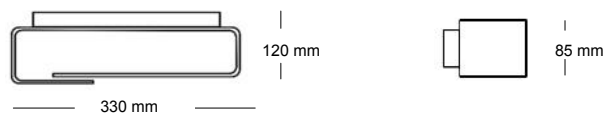

Clips

Lampada da parete
corpo in metallo verniciato
ottica biemissione

Silver Wite

Accessori

125 mm

48 mm

Vetro Antiabbaglio

E 27 PL-EL/T Fluor. 

E 27 Max 105w Halo. 

E 27 2x PL-EL/T Fluor. 

E 27 Max 2x 105w Halo. 

T 5 Max 2 x 39 w Fluor. 

ARTIFICIA
since 2005

Clips

artificia s.r.l.

31032 Casale sul Sile (TV) via Masotti 84/86
tel +39 0422 820812 fax. +39 0422 702 884
www.artificiailuminazione.com
info@artificiailuminazione.com