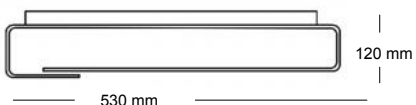

Clips

Lampada da parete
corpo in metallo verniciato
ottica biemissione

Silver Wite

Accessori

125 mm

48 mm

Vetro Antiabbaglio

E 27 PL-EL/T Fluor. 

E 27 Max 105w Halo. 

E 27 2x PL-EL/T Fluor. 

E 27 Max 2x 105w Halo. 

T 5 Max 2 x 39 w Fluor. 

ARTIFICIA
since 2005

Clips

artificia s.r.l.

31032 Casale sul Sile (TV) via Masotti 84/86
tel +39 0422 820812 fax. +39 0422 702 884
www.artificiailuminazione.com
info@artificiailuminazione.com