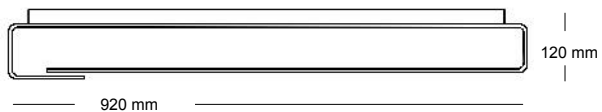

Clips

Lampada da parete
corpo in metallo verniciato
ottica biemissione

Silver Wite

Accessori

125 mm

48 mm

Vetro Antiabbaglio

E 27 PL-EL/T Fluor. 

E 27 Max 105w Halo. 

E 27 2x PL-EL/T Fluor. 

E 27 Max 2x 105w Halo. 

T 5 Max 2 x 39 w Fluor. 

ARTIFICIA
since 2005

Clips

artificia s.r.l.

31032 Casale sul Sile (TV) via Masotti 84/86
tel +39 0422 820812 fax. +39 0422 702 884
www.artificiailuminazione.com
info@artificiailuminazione.com